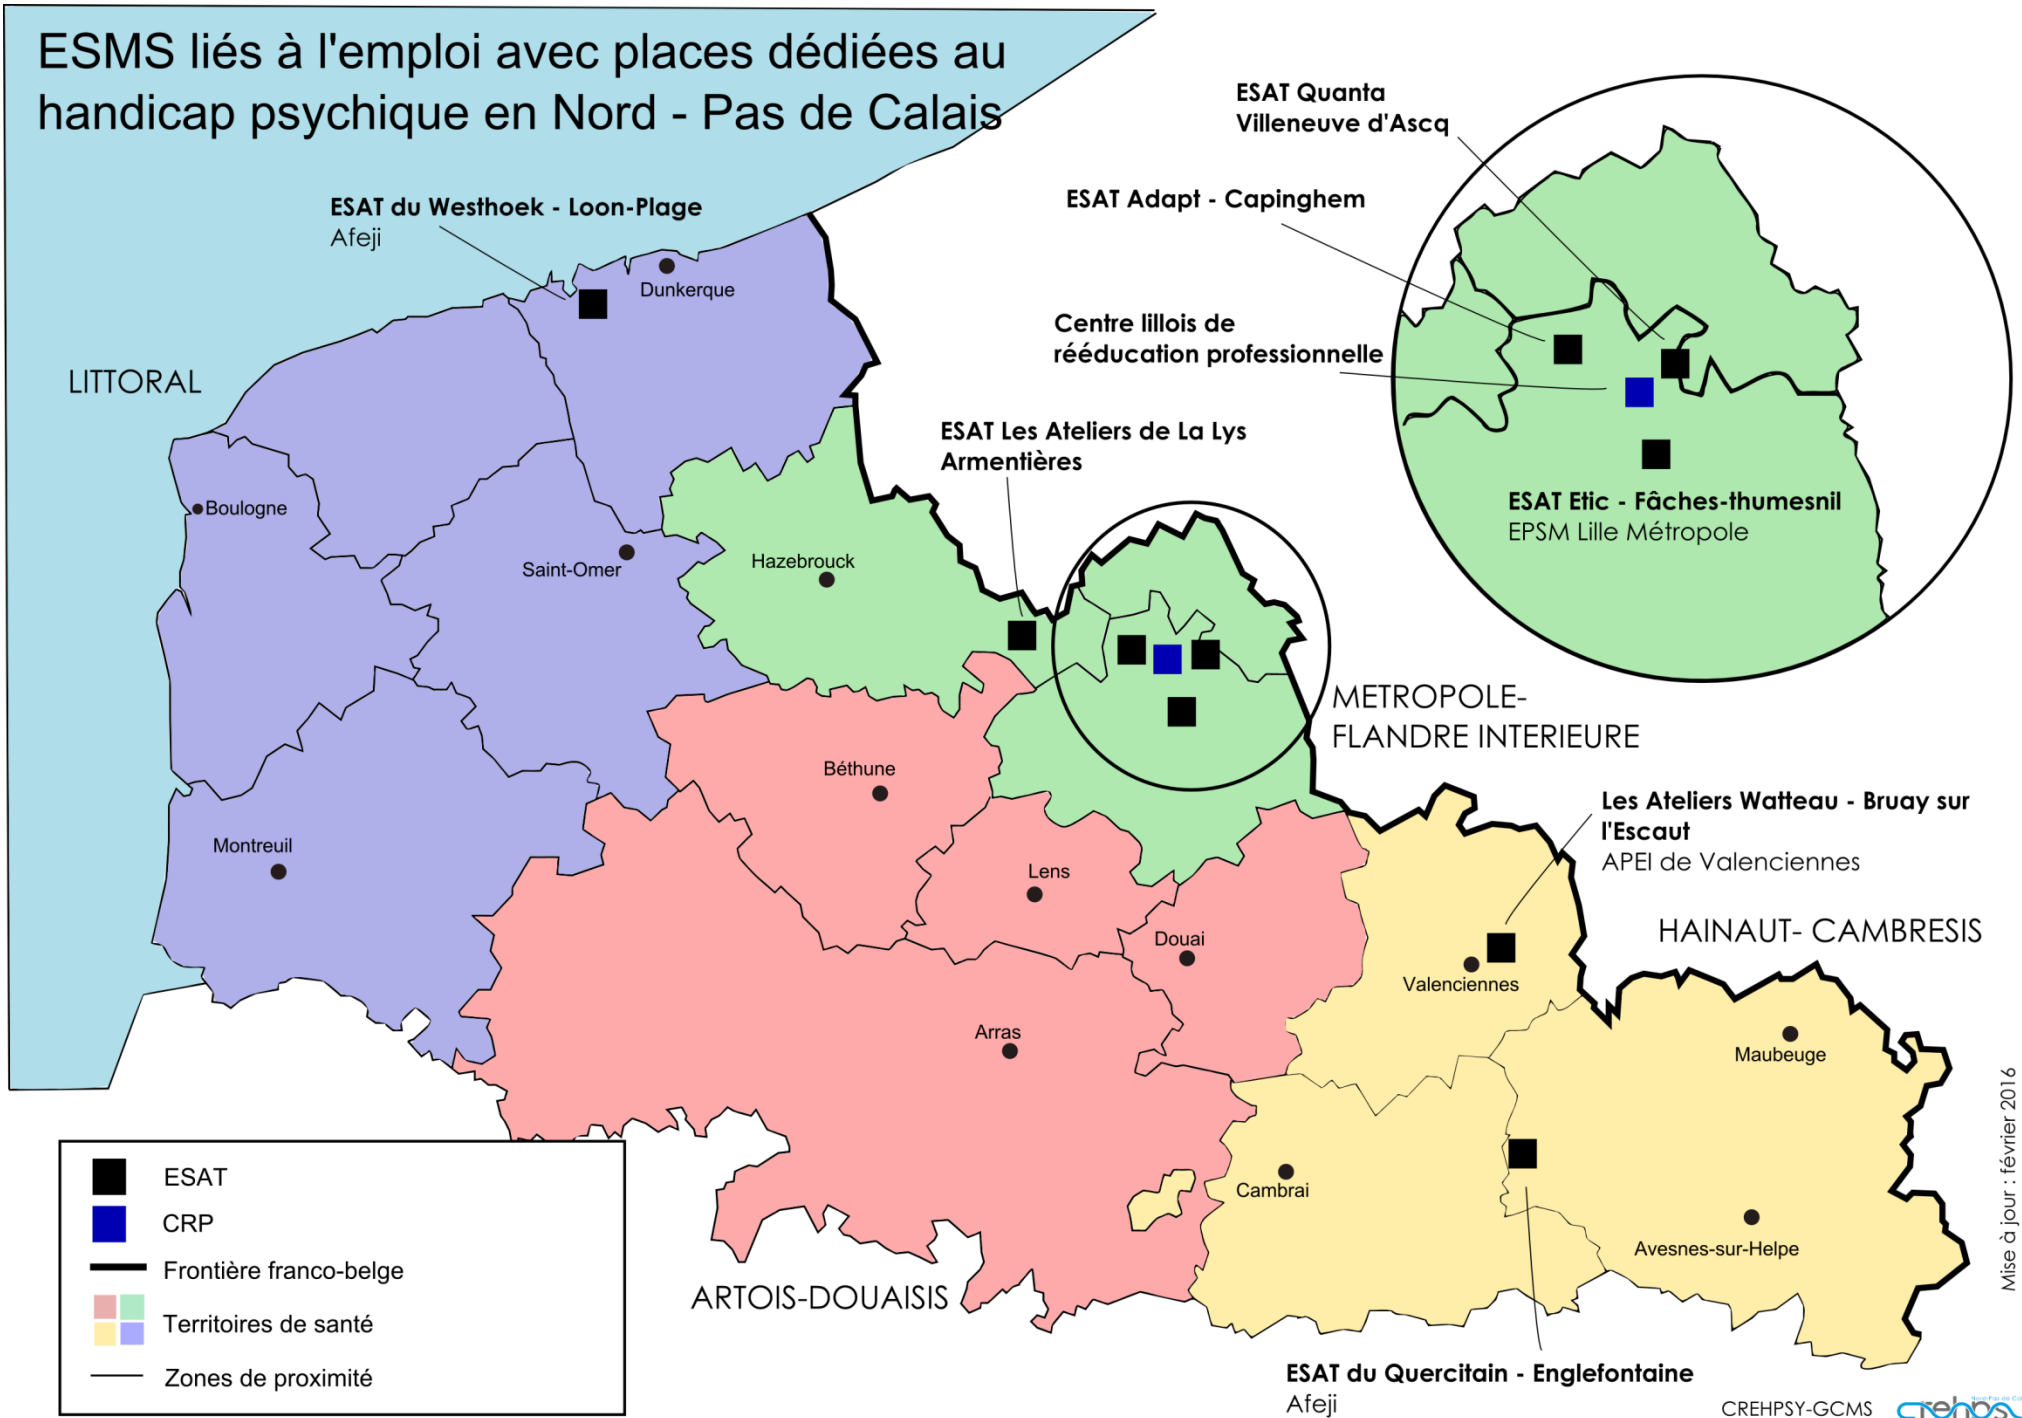

ESMS liés à l'emploi avec places dédiées au handicap psychique en Nord - Pas de Calais

- ESAT
- CRP
- Frontière franco-belge
- Territoires de santé
- Zones de proximité

Mise à jour : février 2016
 Le CREHPSY a la volonté de proposer une information exhaustive, n'hésitez pas à nous faire part de vos remarques, suggestions et mises à jour