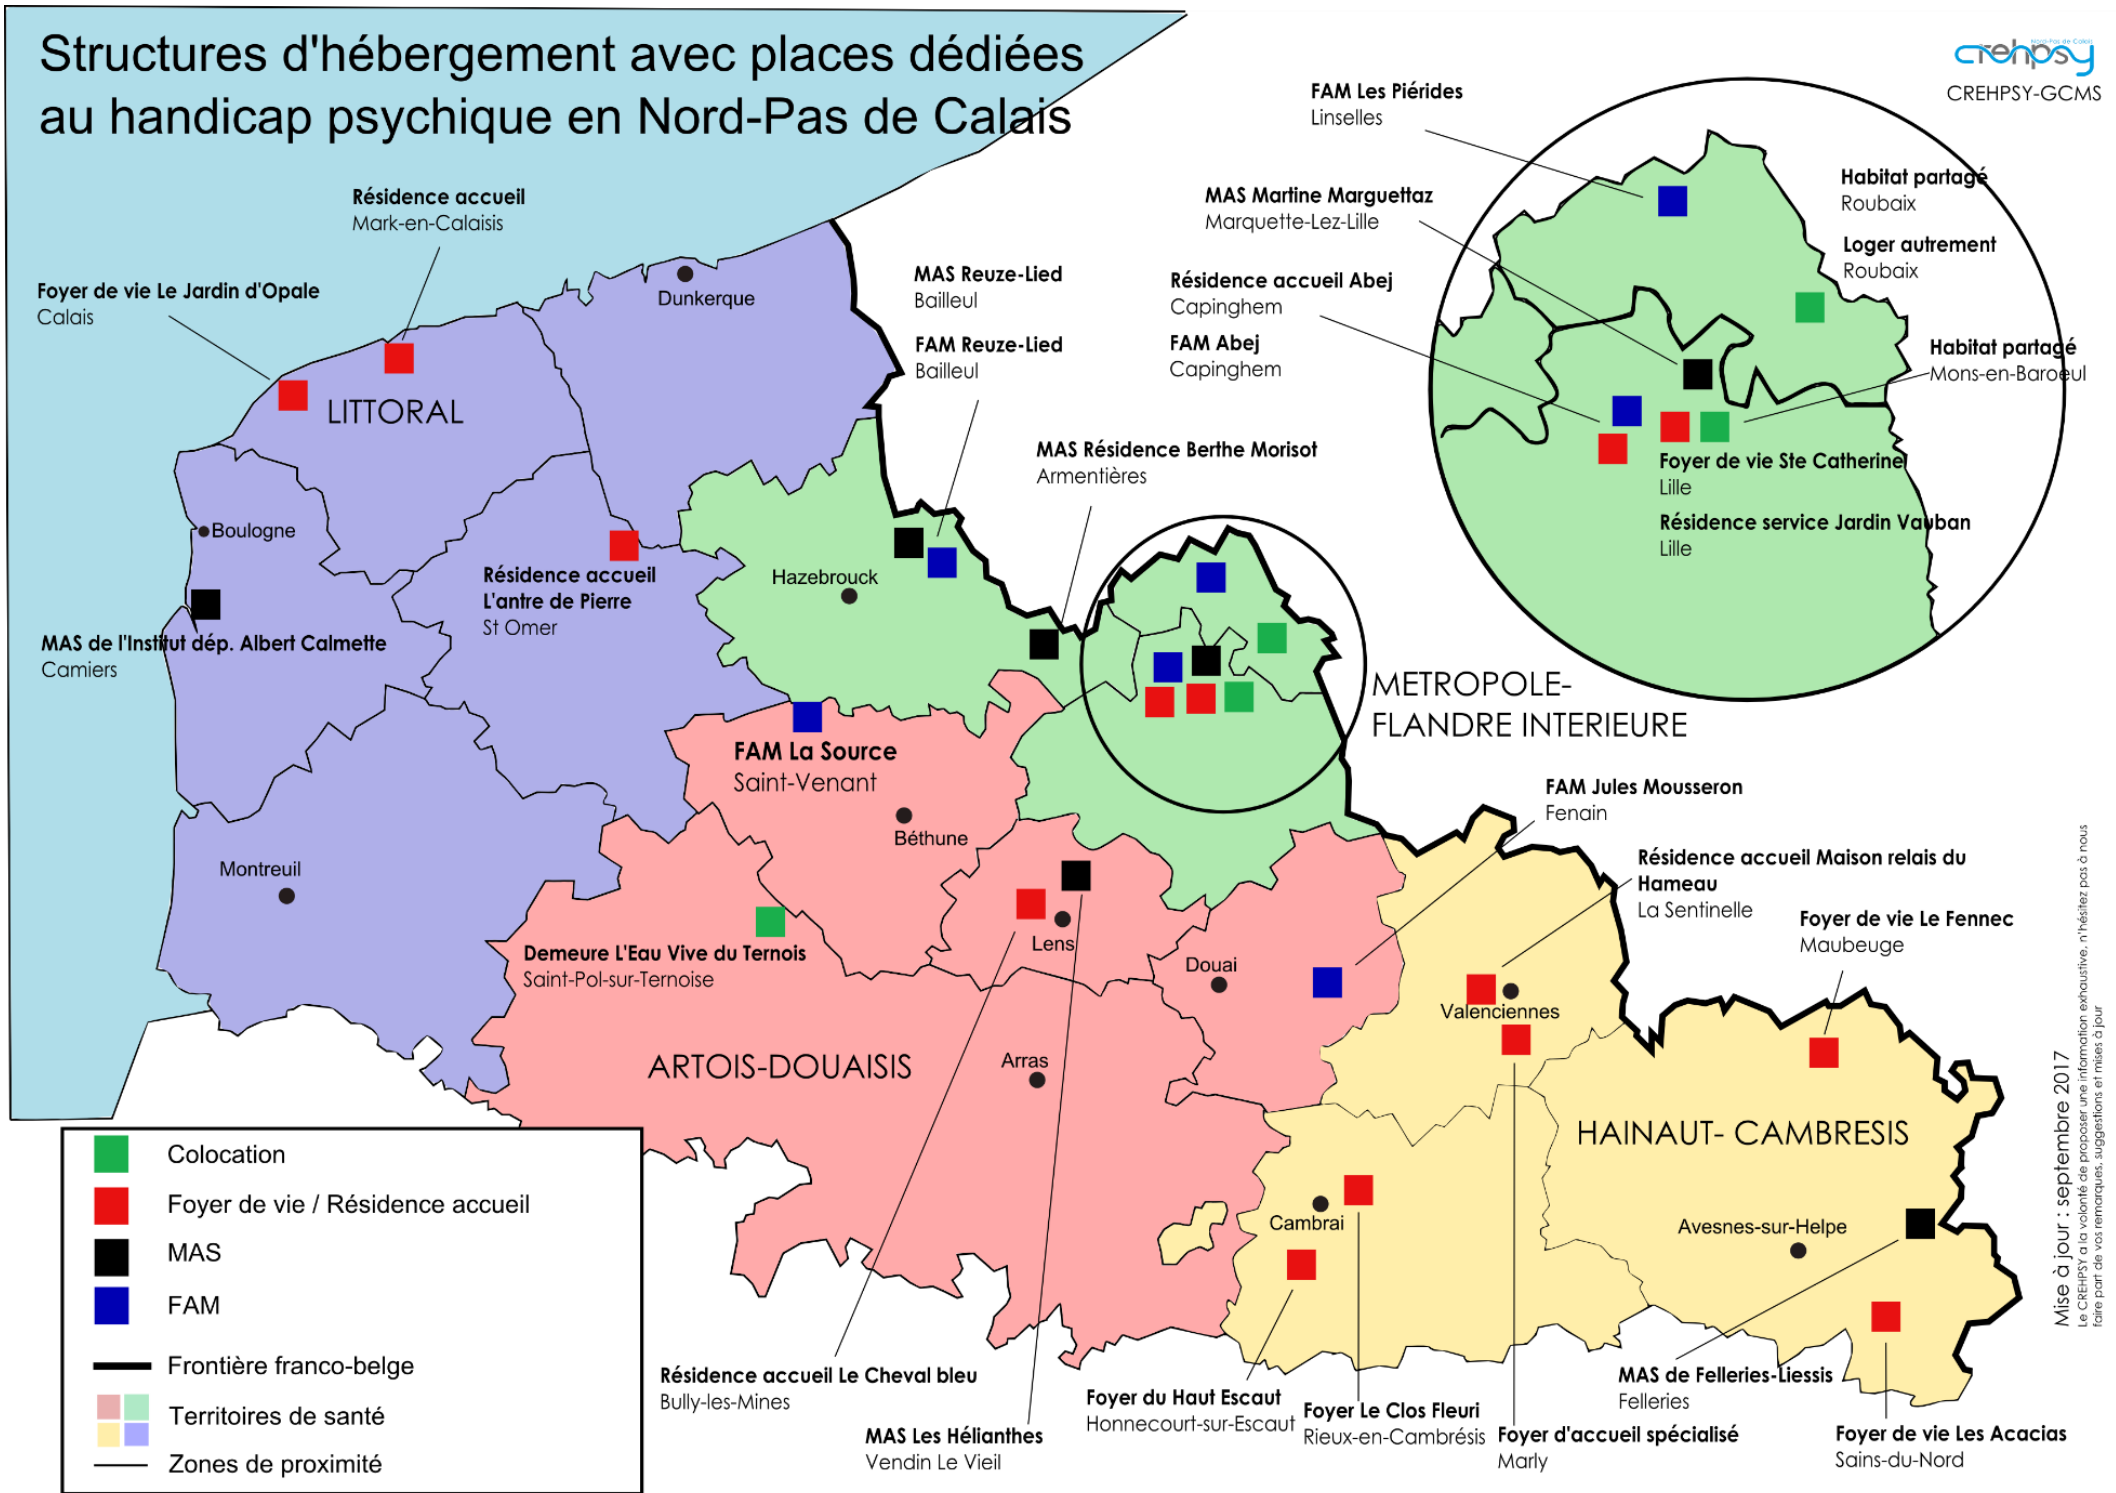

Structures d'hébergement avec places dédiées au handicap psychique en Nord-Pas de Calais

Mise à jour : septembre 2017
Le CREHPSY a la volonté de proposer une information exhaustive, n'hésitez pas à nous faire part de vos remarques, suggestions et mises à jour