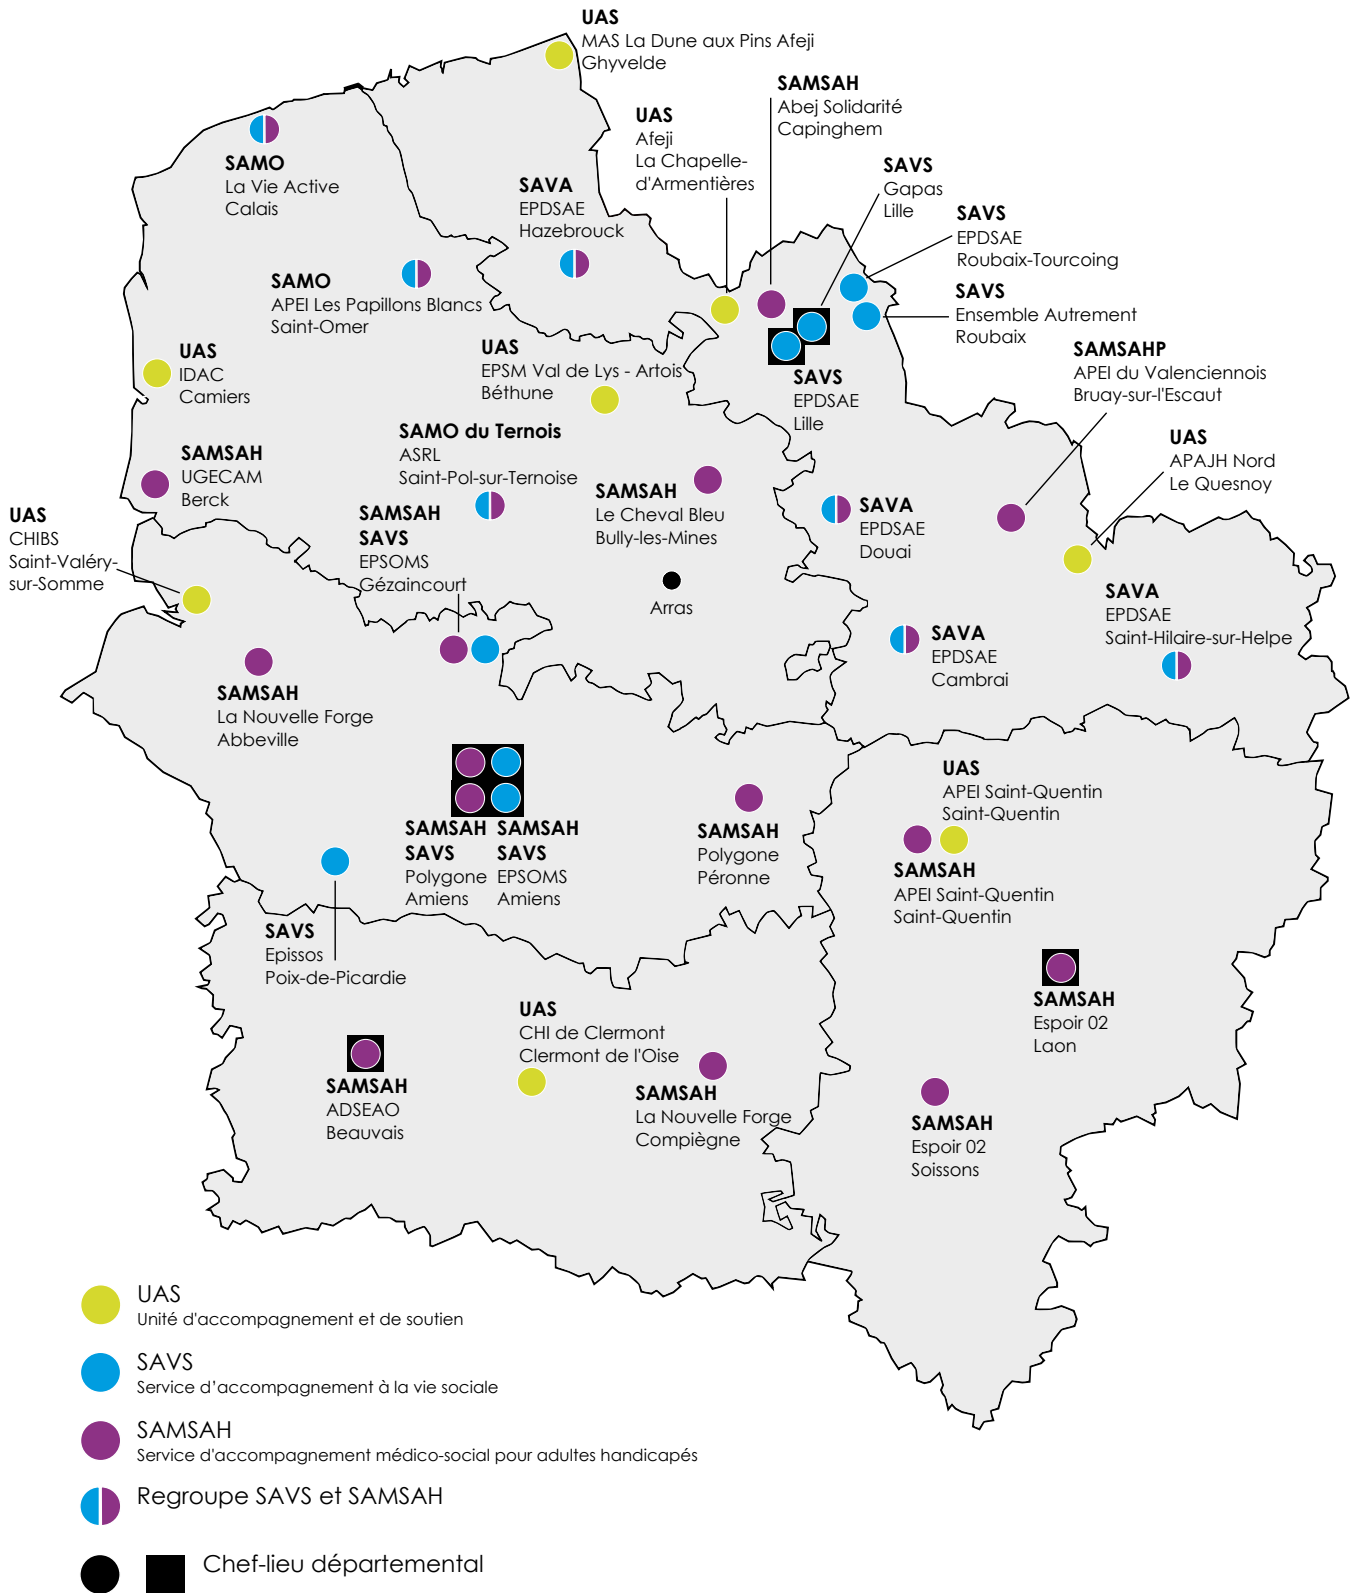

# STRUCTURES D'ACCOMPAGNEMENT ACCUEILLANT DES PERSONNES EN SITUATION DE HANDICAP PSYCHIQUE Hauts-de-France

Parc Eurasanté Est - 235 Avenue de la recherche - Entrée B - Étage 4 - 59120 Loos  
Immeuble "Les Capets" - 3 rue Vincent Auriol - Étage 3 - 80000 Amiens  
03 20 16 56 10 | [contact@crehpsy-hdf.fr](mailto:contact@crehpsy-hdf.fr) | [www.crehpsy-hdf.fr](http://www.crehpsy-hdf.fr)