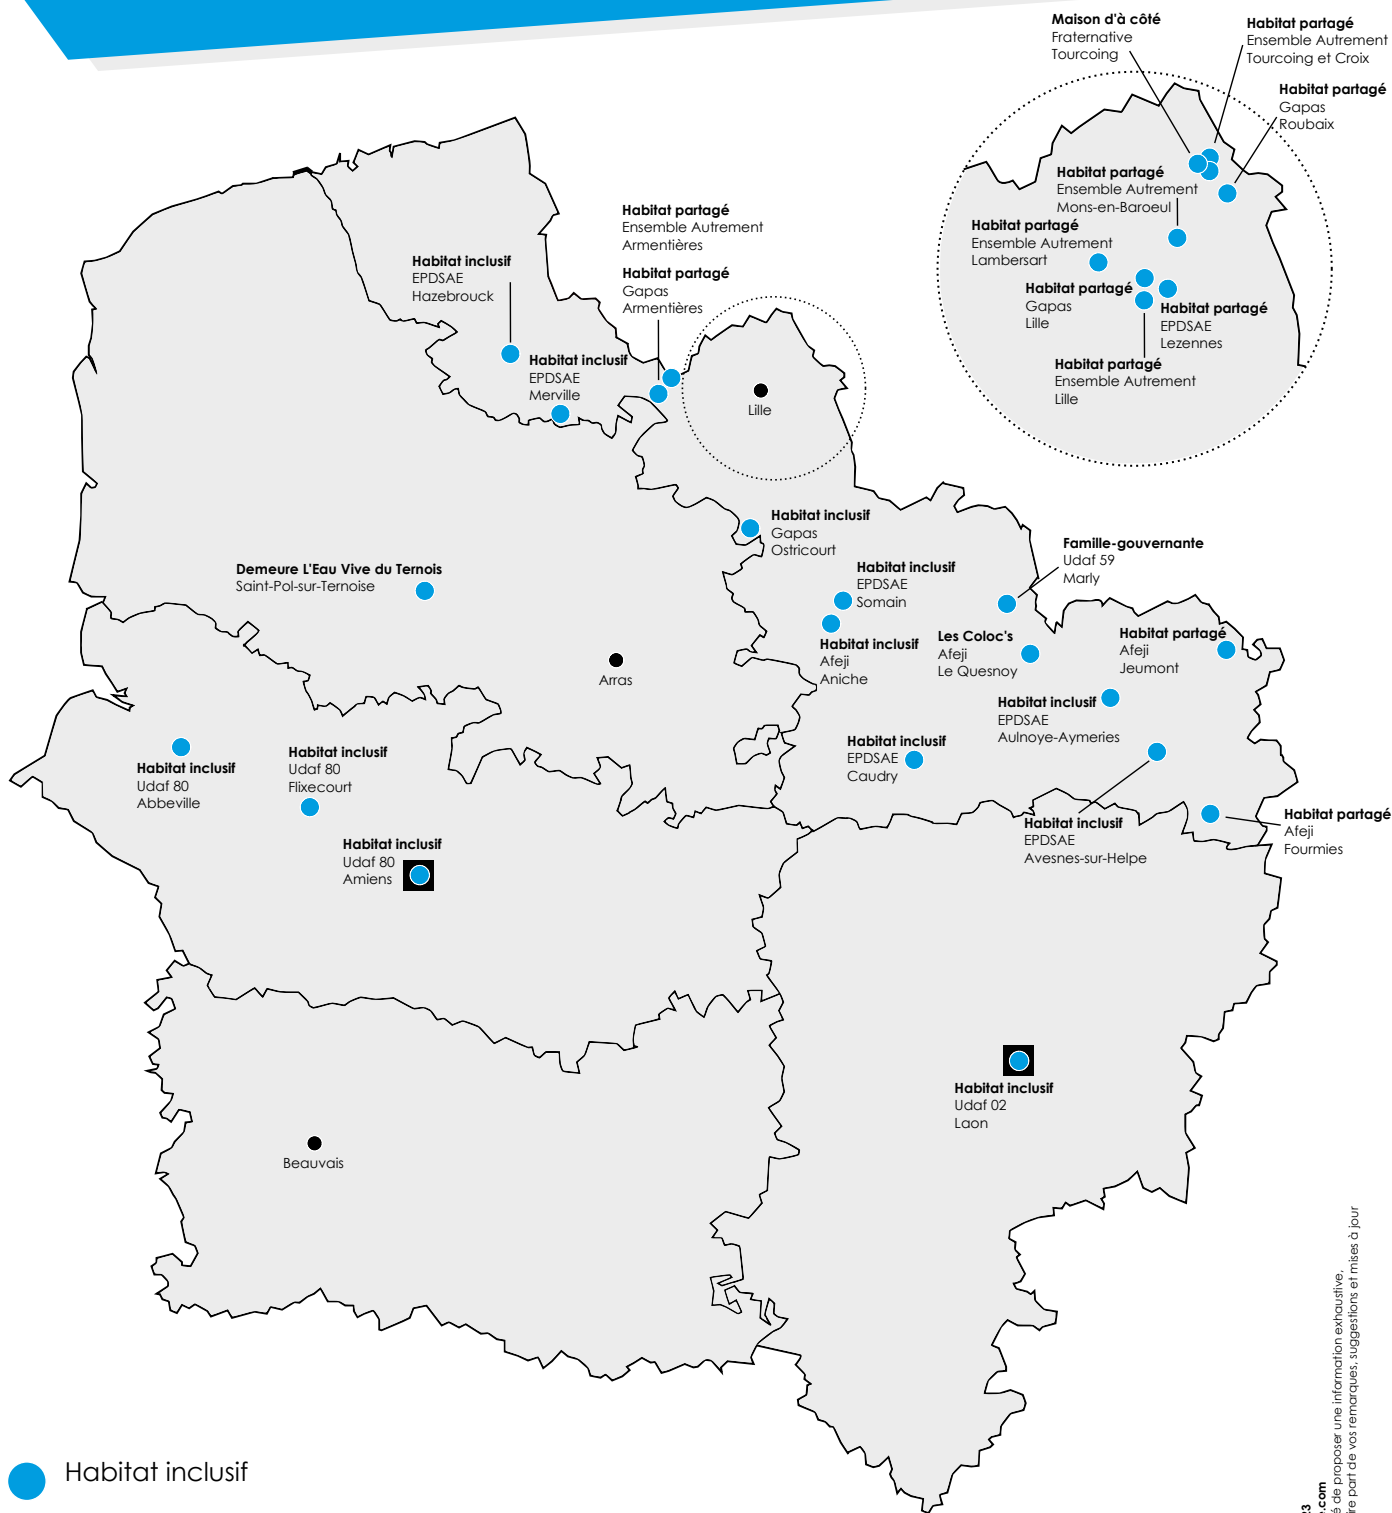

HABITATS INCLUSIFS ACCUEILLANT DES PERSONNES EN SITUATION DE HANDICAP PSYCHIQUE

Hauts-de-France

● Habitat inclusif

● ■ Chef-lieu départemental

Mise à jour : février 2023
 dévish - stock-photo.com
 Le Crehpsy a la volonté de proposer une information exhaustive.
 n'hésitez pas à nous faire part de vos remarques, suggestions et mises à jour