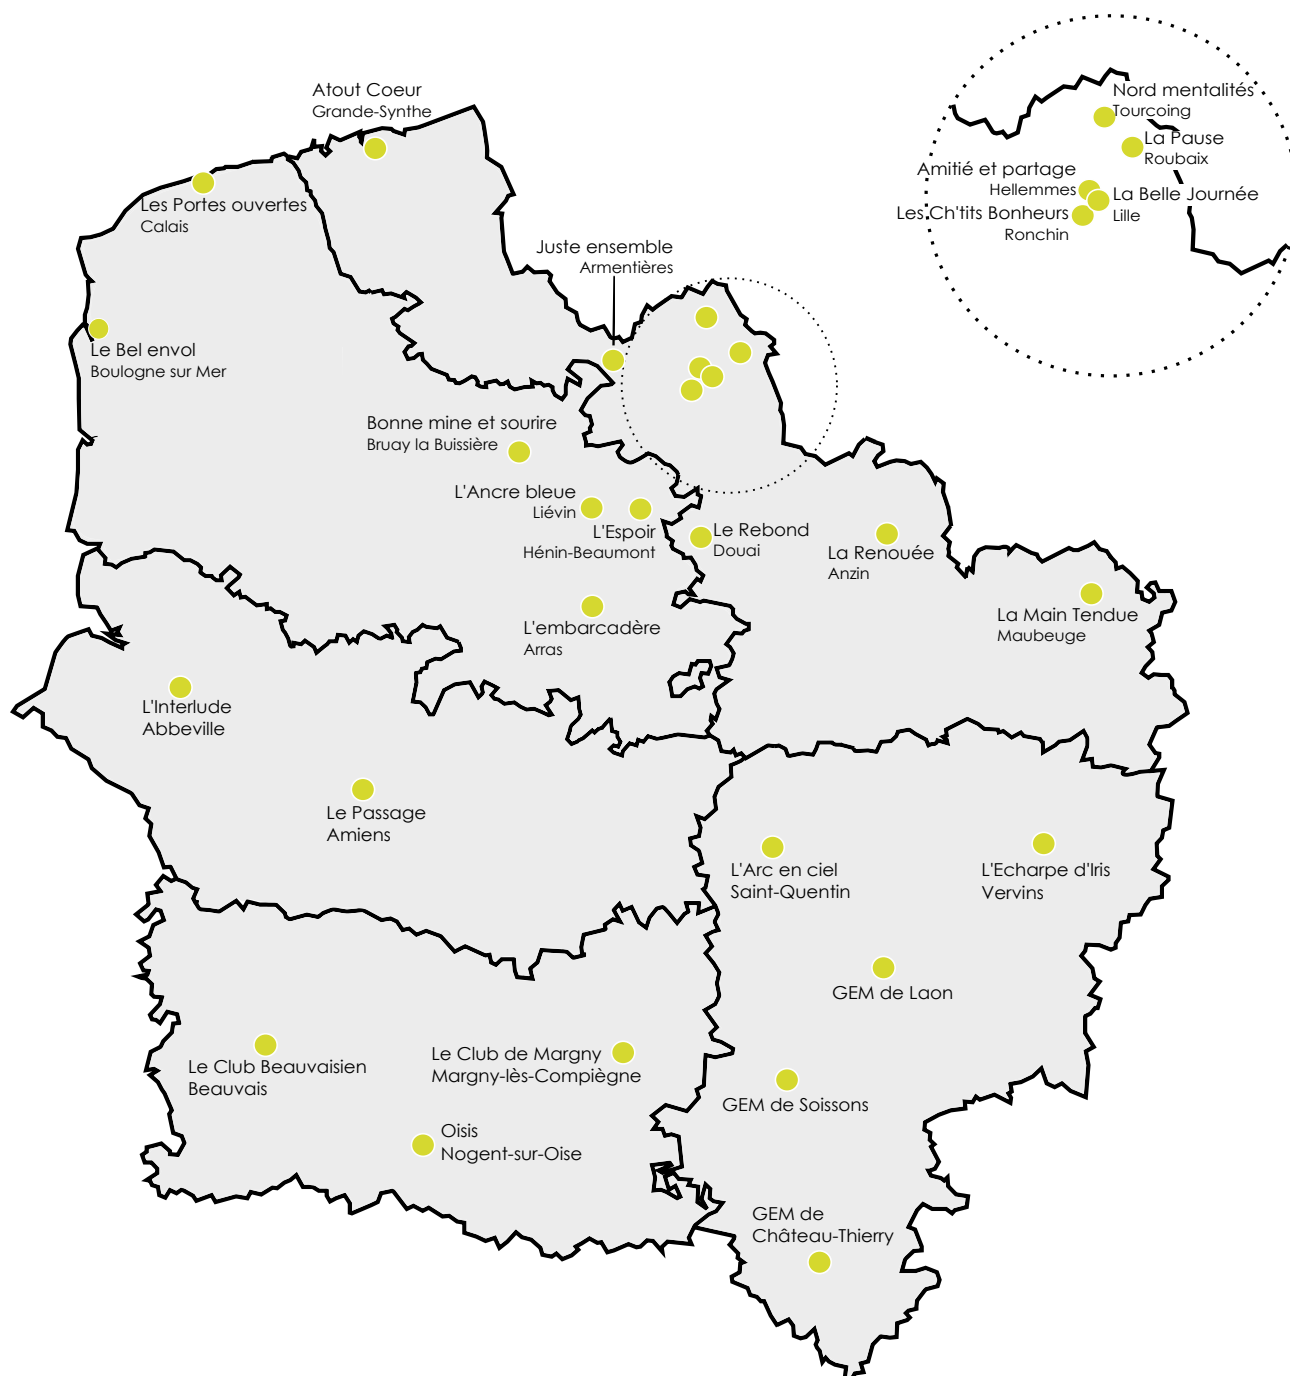

# Les groupes d'entraide mutuelle en région Hauts-de-France

Les GEM sont des associations créées par les usagers, pour les usagers. Ils se veulent un espace d'accueil, d'échanges, de rencontres et de convivialité. Leur objectif principal est de rompre l'isolement des personnes concernées. Ils leur permettent de tisser des liens, bénéficier d'un soutien moral et faire ressortir une dynamique d'entraide en permettant aux personnes qui le fréquentent de retrouver une vie sociale satisfaisante.

A ce jour, 25 GEM existent dans la région Hauts-de-France.

Pour aller plus loin, rendez-vous sur la chaîne Youtube du Crehpsy Vidéo GEM

# Les groupes d'entraide mutuelle en région Hauts-de-France

## Coordonnées