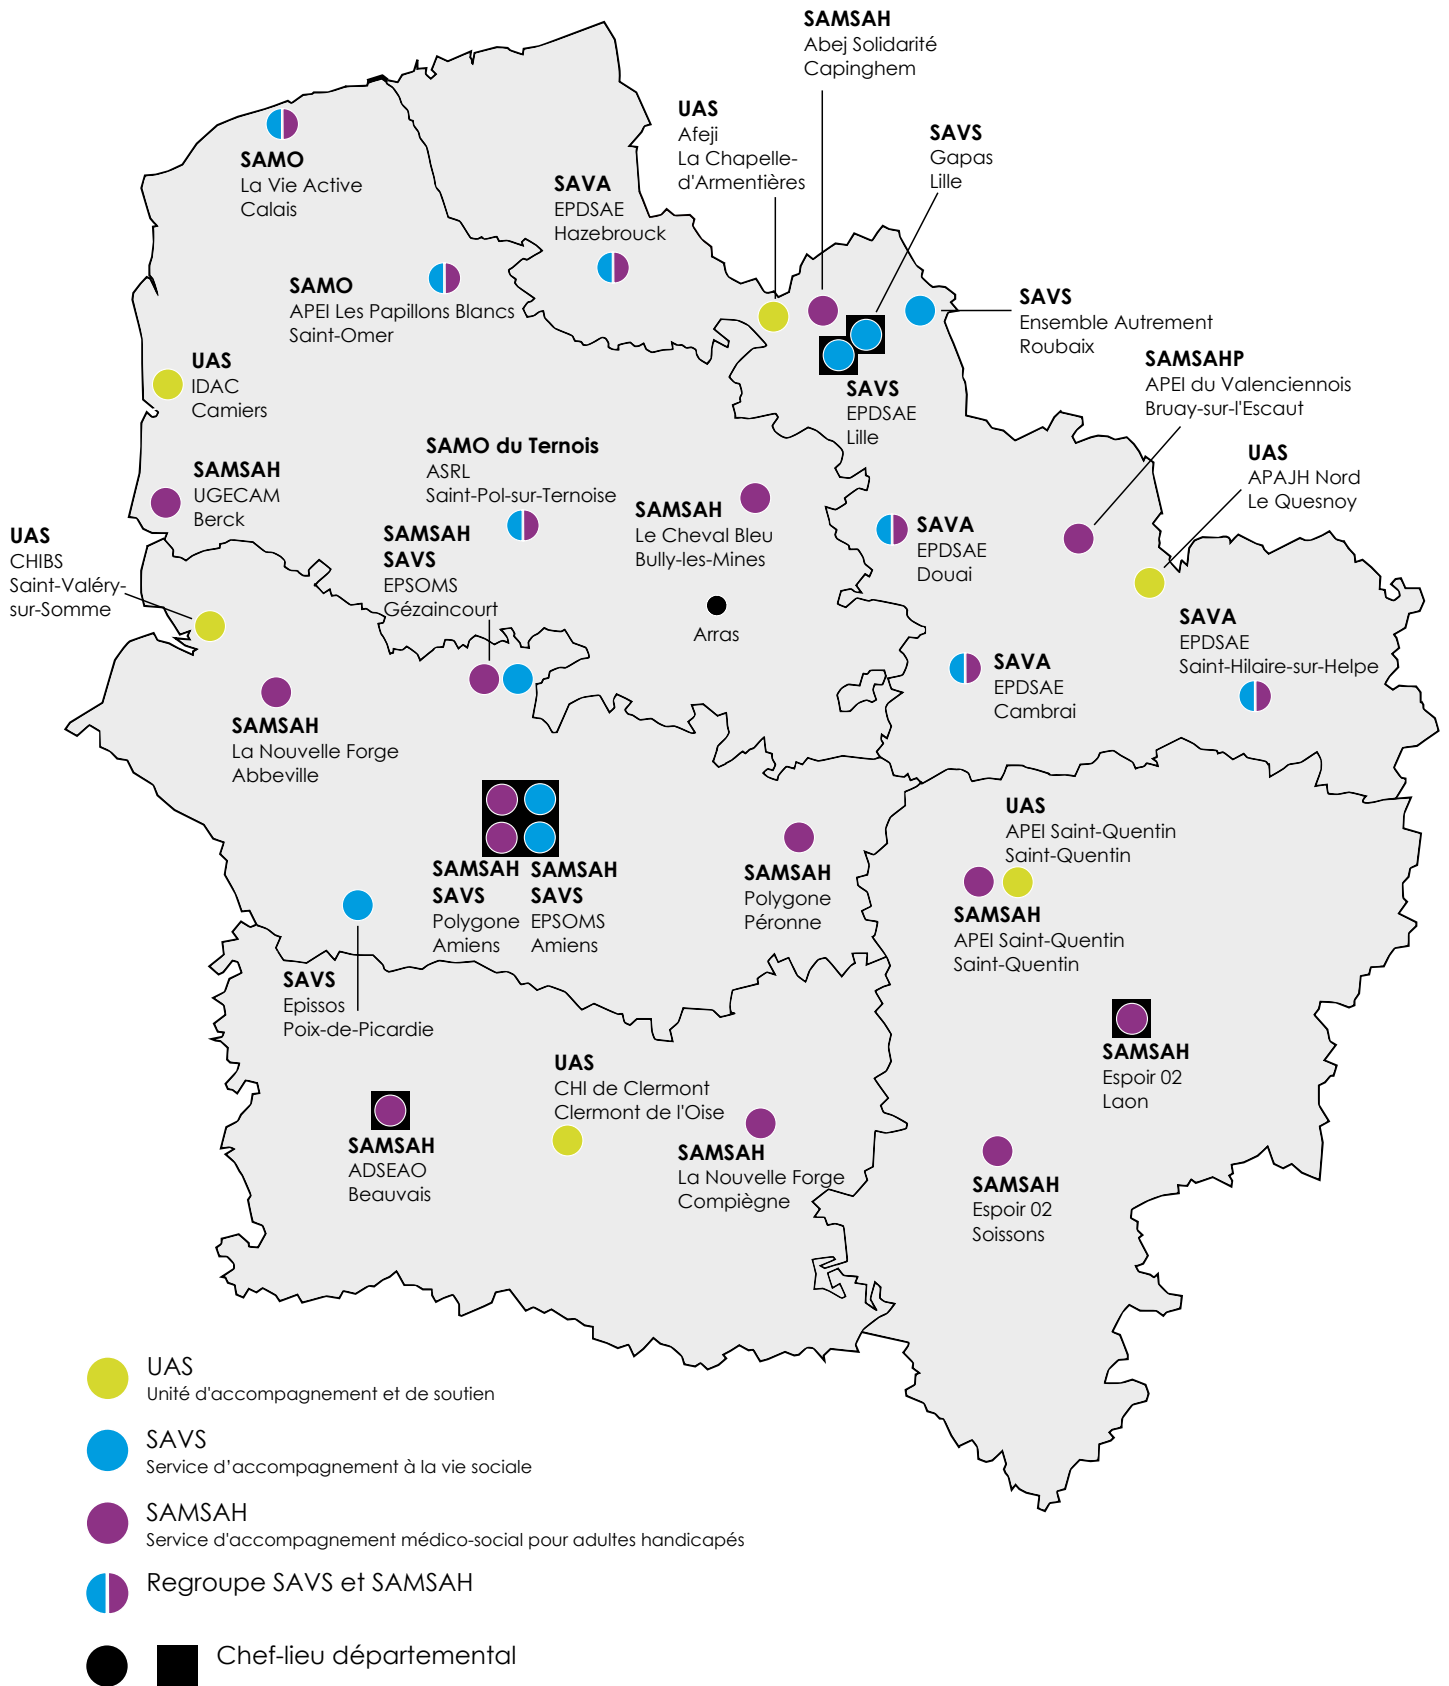

STRUCTURES D'ACCOMPAGNEMENT ACCUEILLANT DES PERSONNES EN SITUATION DE HANDICAP PSYCHIQUE

Hauts-de-France

Parc Eurasanté Est - 235 Avenue de la recherche - Entrée B - Étage 4 - 59120 Loos
 Immeuble "Les Capets" - 3 rue Vincent Auriol - Étage 3 - 80000 Amiens
 03 20 16 56 10 | contact@crehpsy-hdf.fr | www.crehpsy-hdf.fr