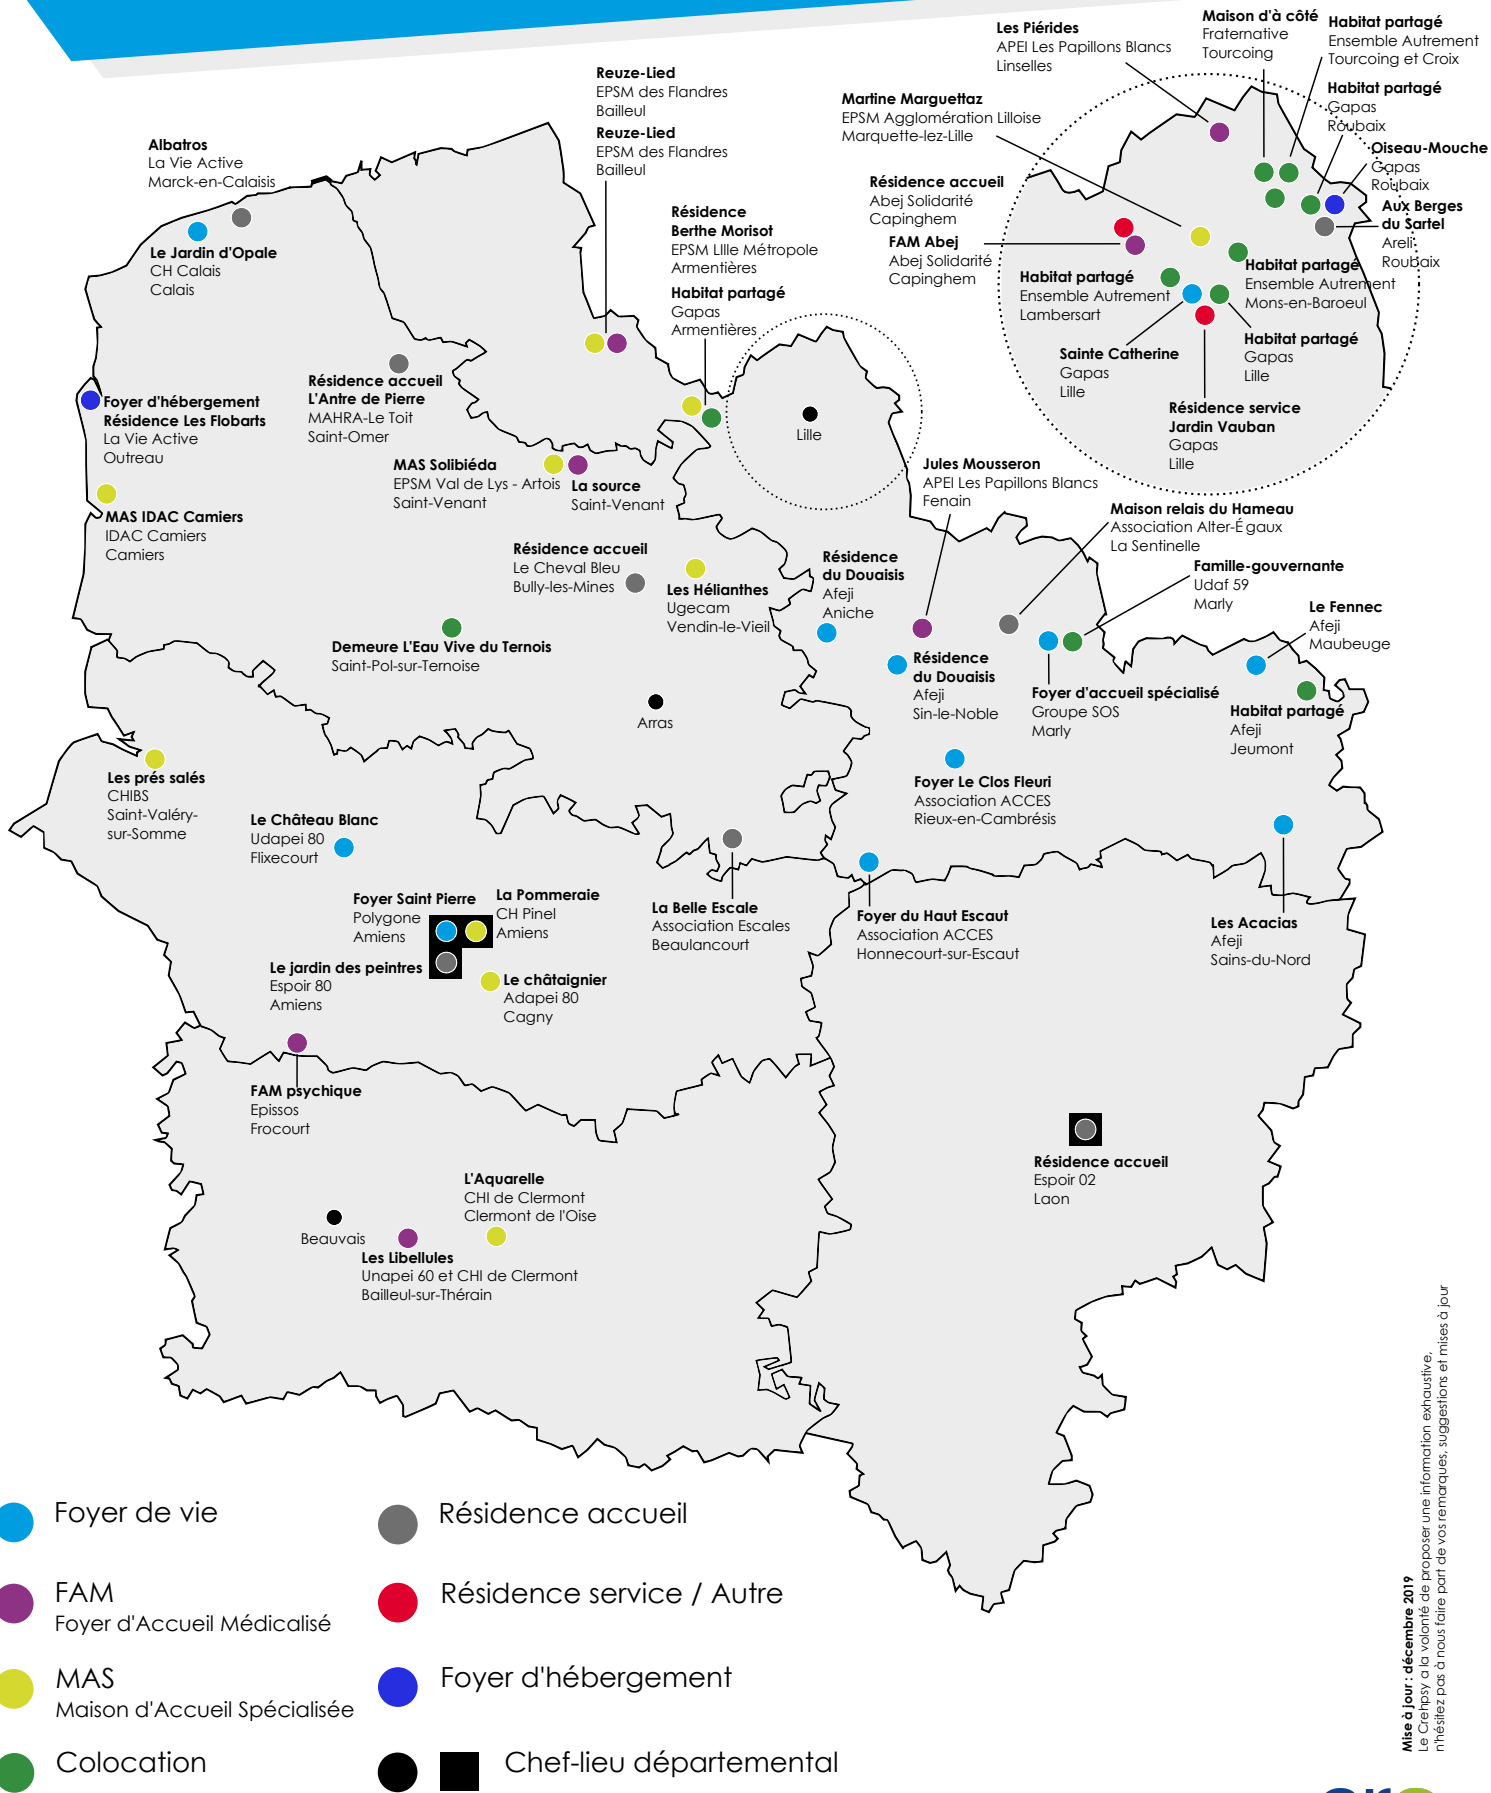

STRUCTURES D'HÉBERGEMENT ACCUEILLANT DES PERSONNES EN SITUATION DE HANDICAP PSYCHIQUE

Hauts-de-France

Parc Eurasanté Est - 235 Avenue de la recherche - Entrée B - Étage 4 - 59120 Loos
 Immeuble "Les Capets" - 3 rue Vincent Aurioi - Étage 3 - 80000 Amiens
 03 20 16 56 10 | contact@crehpsy-hdf.fr | www.crehpsy-hdf.fr