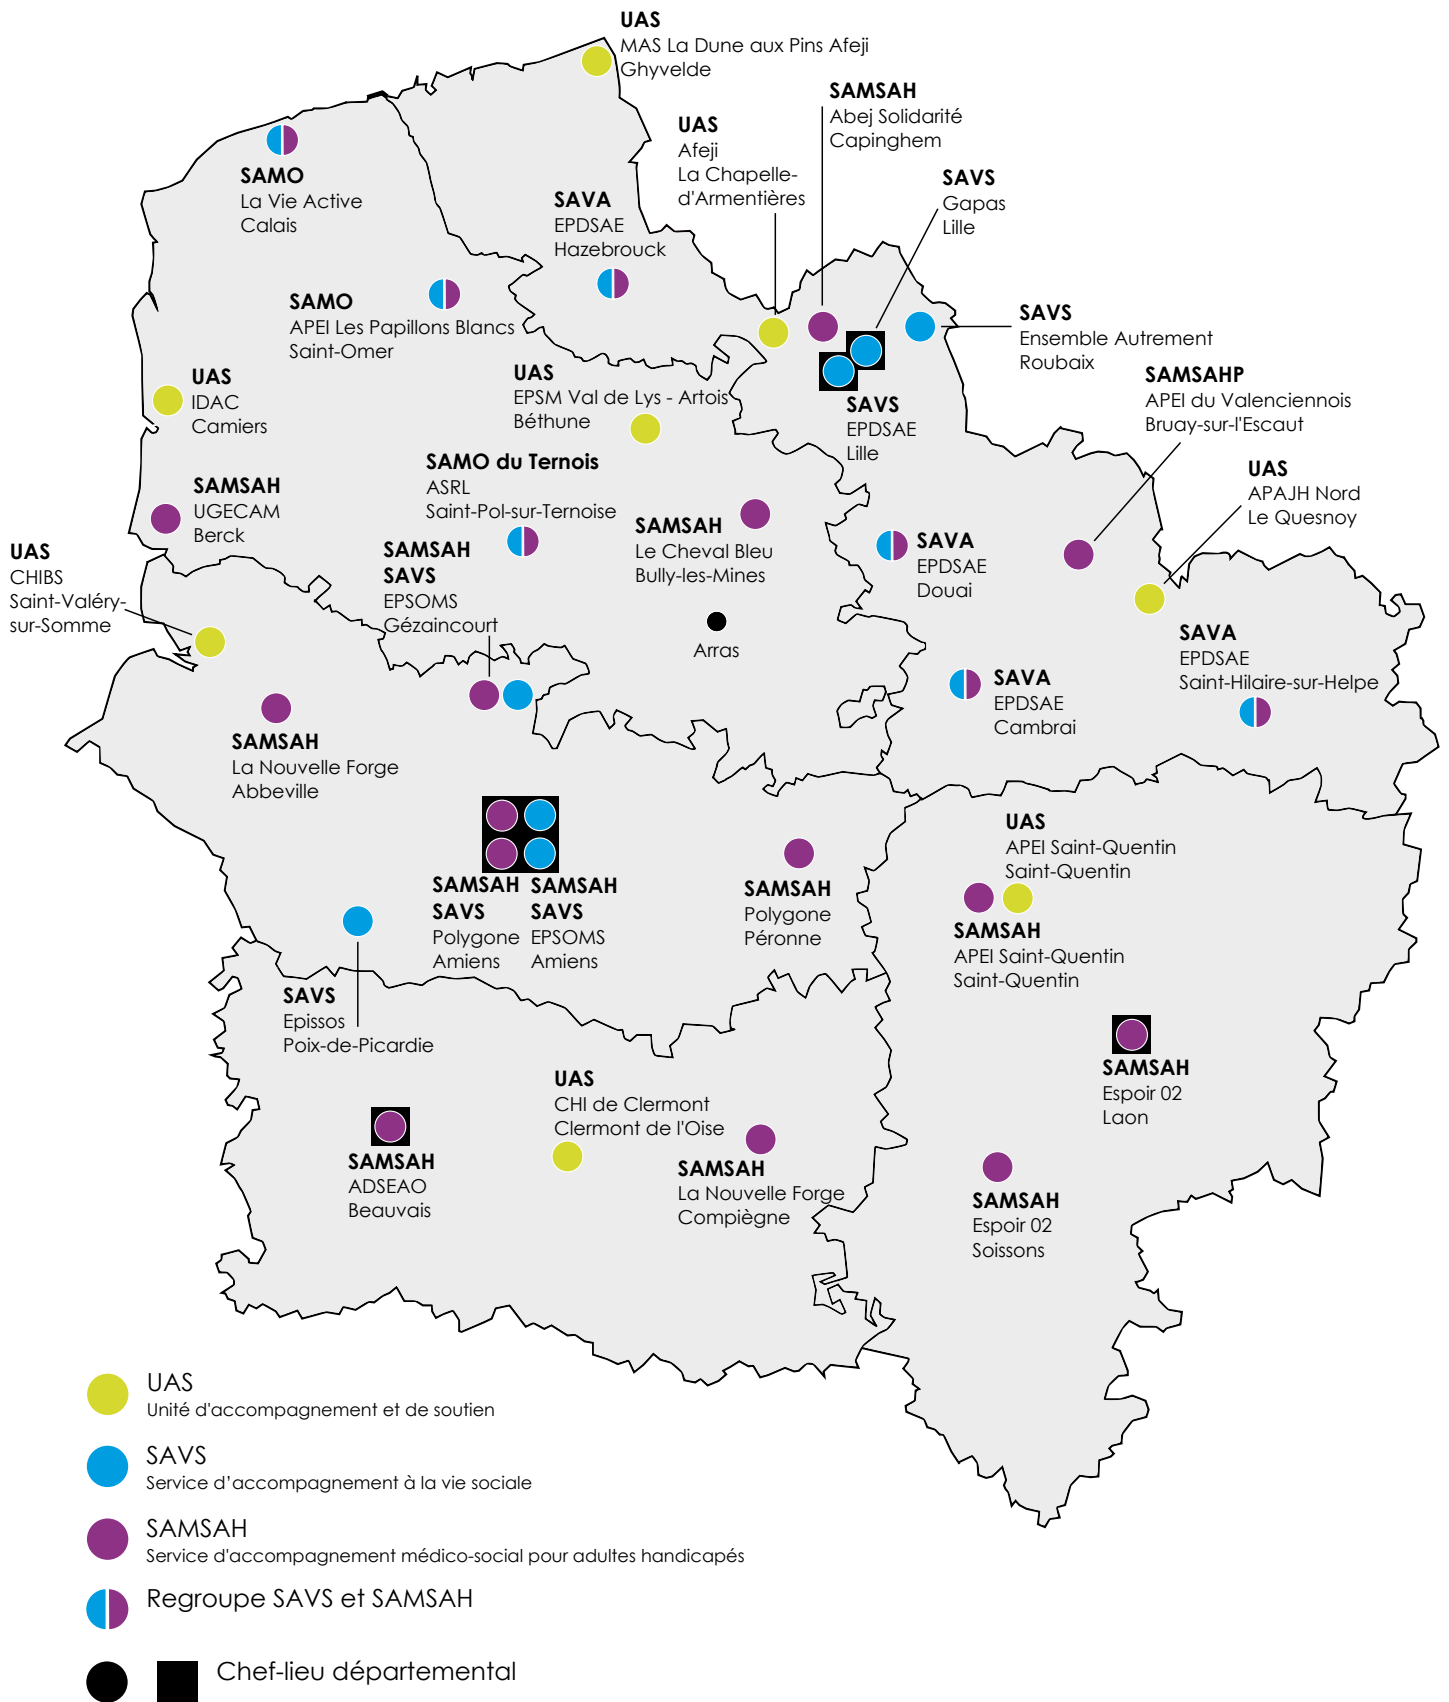

# STRUCTURES D'ACCOMPAGNEMENT ACCUEILLANT DES PERSONNES EN SITUATION DE HANDICAP PSYCHIQUE

## Hauts-de-France

Parc Eurasanté Est - 235 Avenue de la recherche - Entrée B - Étage 4 - 59120 Loos  
 Immeuble "Les Capets" - 3 rue Vincent Auriol - Étage 3 - 80000 Amiens  
 03 20 16 56 10 | [contact@crehpsy-hdf.fr](mailto:contact@crehpsy-hdf.fr) | [www.crehpsy-hdf.fr](http://www.crehpsy-hdf.fr)